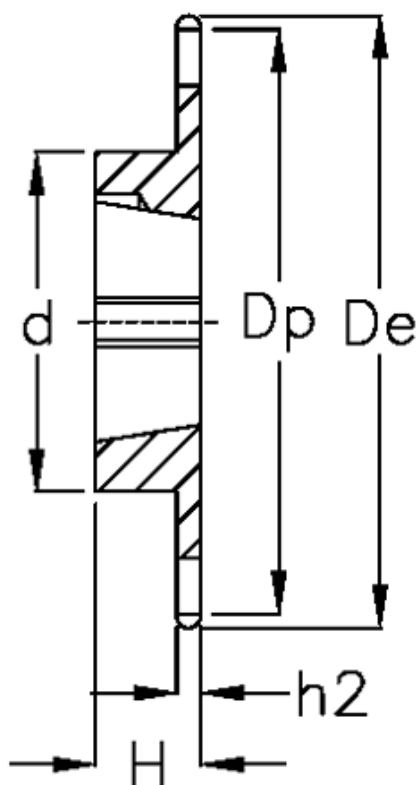

Varenummer: 616031009023
Beskrivelse: Bøsningshjul 20 B-1 Z=23 simplex
for bøsning 2517

Mål

Antal tænder	= 23
C	= 3.5
d	= 108
De	= 248.3
Dp	= 233.17
For bøsning	= 2517
For kædebetegnelse	= 20 B-1
For kæde størrelse	= 1 1/4" x 3/4"

H	= 45
h1	= 18.5
Materiale	= Stål